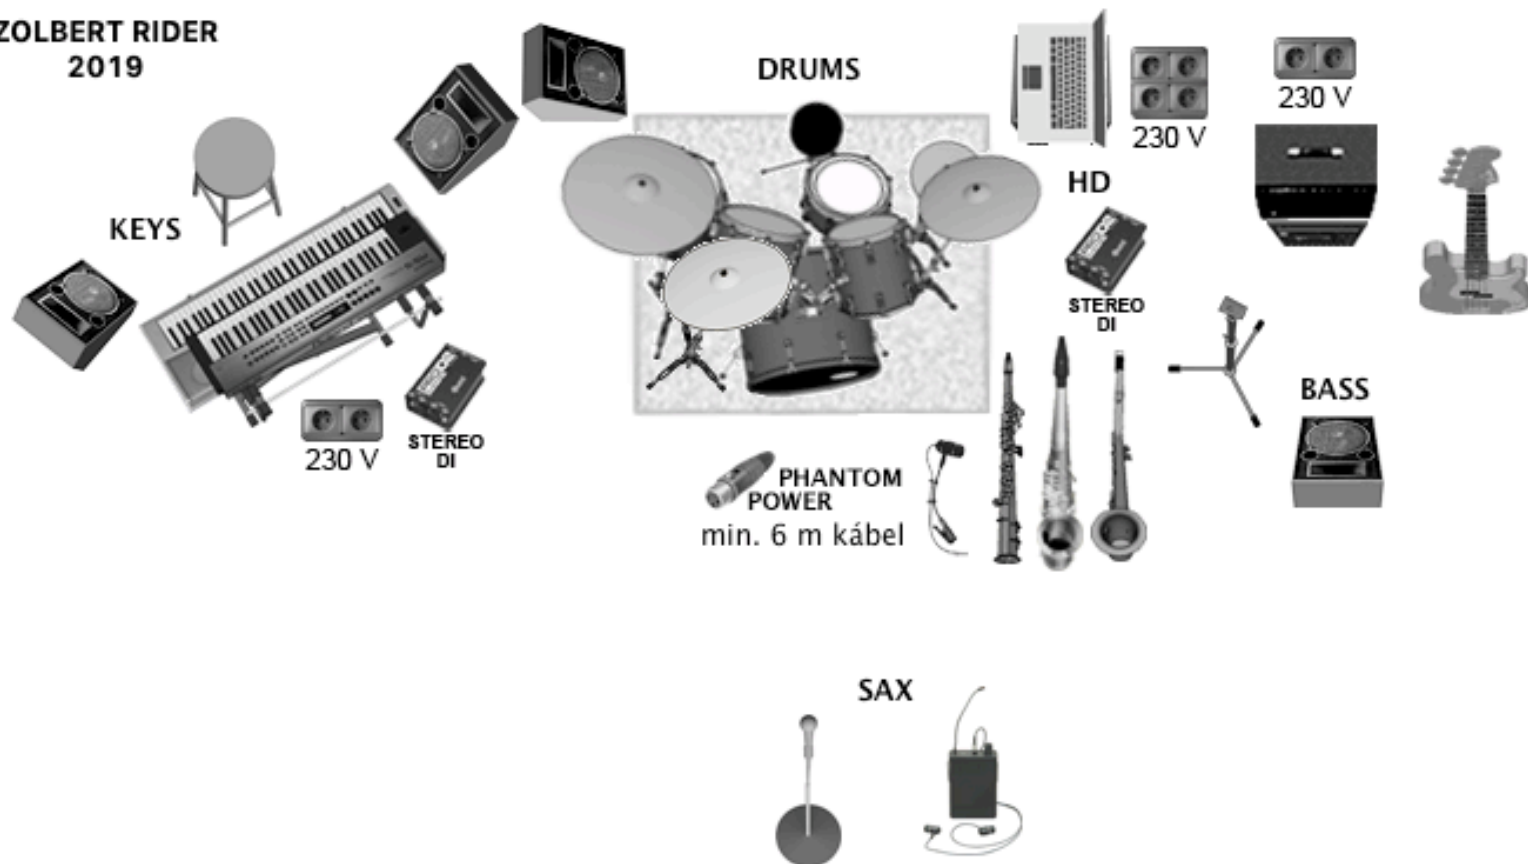

**ZOLBERT RIDER
2019**

DOB: 2 felső, 1 álló, a többi standard (rajz szerint)
HARDDISK: stereo out (L+R)
stereo DI-Box szükséges
BASS: combo, XLR-out
KEYS 1: stereo out (L+R)
stereo DI-Box szükséges
KEYS 2: stereo out (L+R)
stereo DI-Box szükséges
SAX: Sennheiser e908 (48V)

3 hangszer, 1 mikrofon (szoprán, alt és tenor)
KONF: egyenes állvány, URH (ha megoldható)
EGYÉB: 1 db egyenes mikrofonállvány a basszushoz (kengyel nélkül, iPad-nek)

MONITORUTAK:
4 db láda, 5 út
- zongoránál stereo (2 út)
- saxnál MONO - fülmonitorhoz
Elfogadható az 3 láda, 4 út is, ebben az esetben a zongoránál mono út 1 ládával.