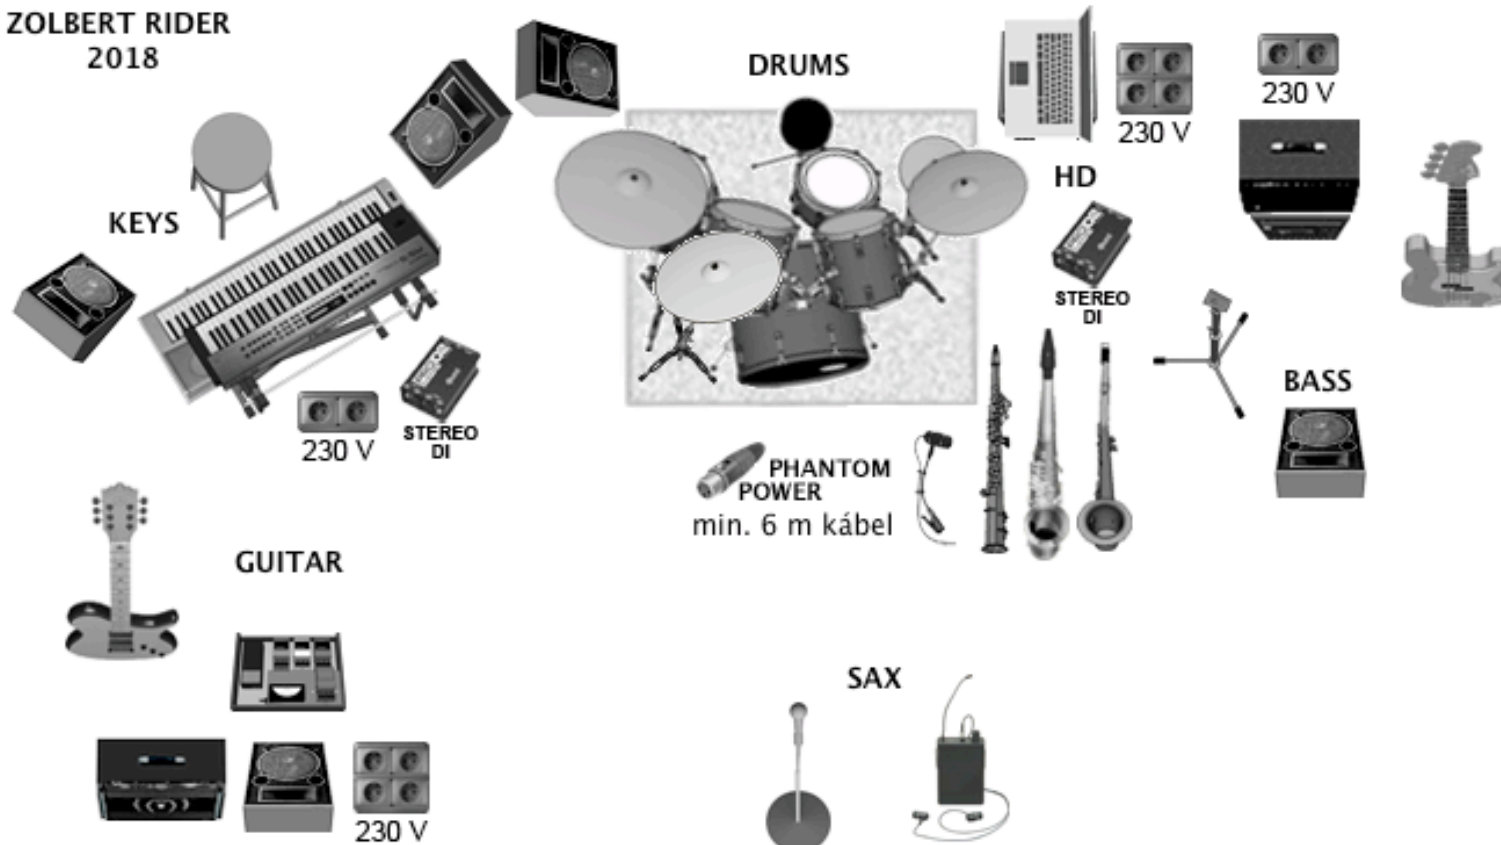

ZOLBERT RIDER
2018

DOB: 2 felső, 1 álló, a többi standard (rajz szerint)
HARDDISK: stereo out (L+R)
stereo DI-Box szükséges
BASS: combo, XLR-out
GITÁR: combo, visszafordítva, monitorként is használva - XLR-out a pedalboardból
KEYS 1: stereo out (L+R)
stereo DI-Box szükséges

KEYS 2: stereo out (L+R)
stereo DI-Box szükséges
SAX: Sennheiser e908 (48V)
3 hangszer, 1 mikrofon (szoprán, alt és tenor)
KONF: egyenes állvány, URH (ha megoldható)
EGYÉB: 1 db egyenes mikrofonállvány a basszushoz (kenyvel nélkül, iPad-nek)

MONITORUTAK:
5 db láda, 6 út
- zongoránál stereo (2 út)
- saxnál mono - fülmonitorhoz
Elfogadható az 4 láda, 5 út is, ebben az esetben a zongoránál mono út 1 ládával.

Kérjük, hogy minden esetben egyeztessen a produkció hangmérnökével, köszönjük!